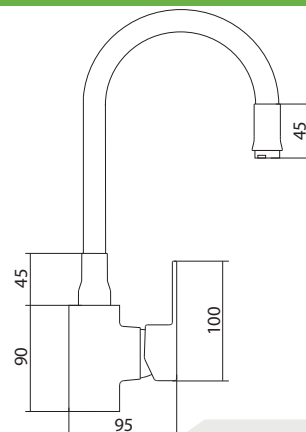

Материал корпуса: латунь
Материал ручки: металл
Цвет: черный
Тип затвора: керамический картридж Ø35 мм, угол поворота 100°
Тип крепления: универсальная монтажная гайка
Тип подводки для воды: гибкая подводка из нержавеющей стали, L=400 мм
Тип аэратора: пластиковый в металлическом корпусе
Тип излива: гибкий, из силикона, L=395 мм