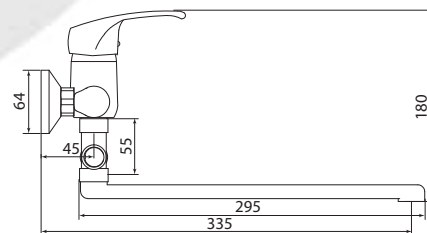

Материал корпуса: латунь
Материал ручки: металл
Цвет: хром
Тип затвора: керамический картридж Ø35 мм, угол поворота 100°
Тип крепления: эксцентрики, отражатели
Тип дивертора: кнопочный, вытяжной
Тип шланга: нержавеющая сталь, двойной замок, L=1500мм
Тип лейки: лейка душевая, 1 режим
Тип аэратора: пластиковый с металлическими сетками

Больше информации на сайте: