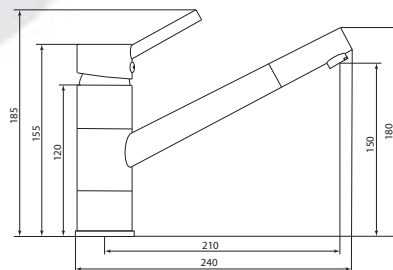

Больше информации на сайте: