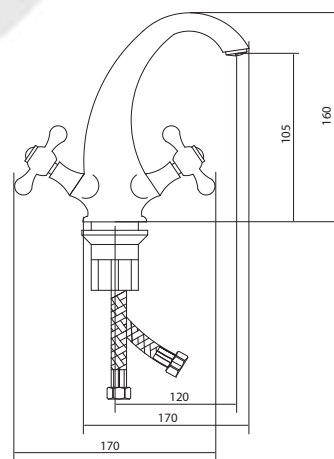

СЛ-ДВ-А10

Смеситель для умывальника с литым изливом, двухручный

серия

A

Материал корпуса: латунь
Материал ручки: металл
Цвет: хром
Тип затвора: вентильные головки с керамическими пластинами, угол поворота 90°
Тип крепления: универсальная монтажная гайка
Тип подводки для воды: гибкая подводка в двухцветной оплетке из фибронеилона, L=500 мм
Тип аэратора: пластиковый, монетарный

Больше информации на сайте:

СЛ-ДВ-А13

Смеситель для умывальника с литым изливом, двухручный

Материал корпуса: латунь
Материал ручки: металл
Цвет: золотой
Тип затвора: вентильные головки с керамическими пластинами, угол поворота 90°
Тип крепления: универсальная монтажная гайка
Тип подводки для воды: гибкая подводка в двухцветной оплетке из фибронеилона, L=500 мм
Тип аэратора: пластиковый, монетарный

Больше информации на сайте:

СЛ-ДВ-А1Х

Смеситель для умывальника с литым изливом, двухручный

Материал корпуса: латунь
Материал ручки: металл
Цвет: черный хром
Тип затвора: вентильные головки с керамическими пластинами, угол поворота 90°
Тип крепления: универсальная монтажная гайка
Тип подводки для воды: гибкая подводка в двухцветной оплетке из фибронеилона, L=500 мм
Тип аэратора: пластиковый, монетарный

Больше информации на сайте:

СЛ-ДВ-А30

Смеситель для ванны с коротким литым изливом, двухручный

Материал корпуса: латунь
Материал ручки: металл
Цвет: хром
Тип затвора: вентильные головки с керамическими пластинами, угол поворота 90°
Тип дивертора: флажковый, поворотный
Тип крепления: эксцентрики, отражатели
Тип шланга: нержавеющая сталь, двойной замок, L=1500мм
Тип крепления лейки: крепление на корпусе смесителя, крепление настенное

Больше информации на сайте: