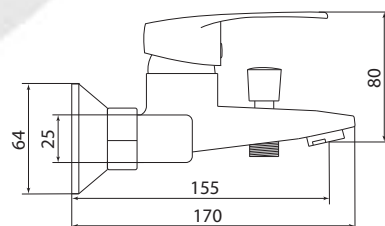

Больше информации на сайте: