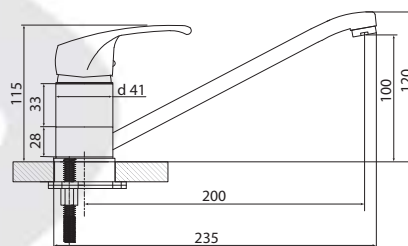

Больше информации на сайте: