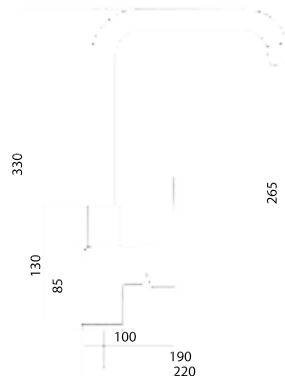

Материал корпуса: латунь
Материал ручки: металл
Цвет: хром
Тип затвора: керамический картридж Ø35 мм, угол поворота 100°
Тип крепления: универсальная монтажная гайка
Тип подводки для воды: гибкая подводка в двухцветной оплетке из фибронеилона, L=500 мм
Тип аэратора: пластиковый в металлическом корпусе