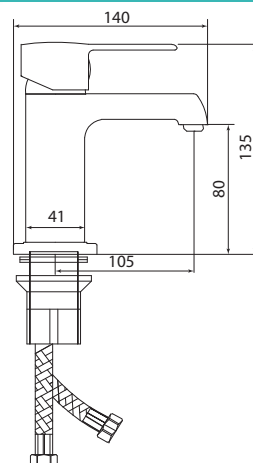

Открыть
ВИМ-
модель:

Больше
информации
на сайте: