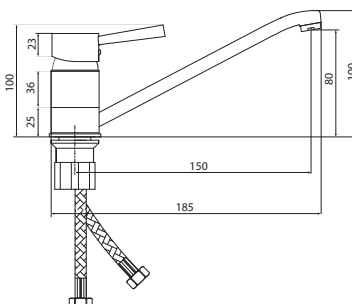

Открыть BIM-модель:

Больше информации на сайте: