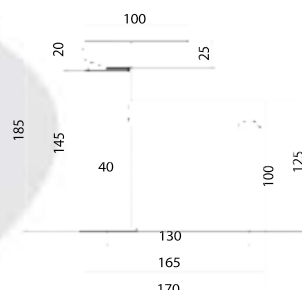

## Направление **СТАЛЬ**

Лаконичность и основательность

серия  
**Ж**  
СЛ-ОД-Ж10

Смеситель для умывальника с литым изливом, одноручный

**Материал корпуса:** нержавеющая сталь  
**Материал ручки:** металл  
**Цвет:** стальной  
**Тип затвора:** керамический картридж Ø35 мм, угол поворота 100°  
**Тип крепления:** универсальная монтажная гайка  
**Тип подводки для воды:** гибкая подводка из нержавеющей стали, L=400 мм  
**Тип аэратора:** металлический с пластиковой сеткой