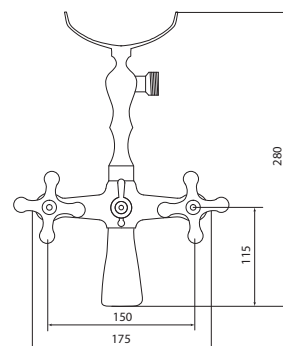

СЛ-ДВ-А10

Смеситель для умывальника с литым изливом, двухручный

серия

A

Материал корпуса: латунь
Материал ручки: металл
Цвет: хром
Тип затвора: вентильные головки с керамическими пластинами, угол поворота 90°
Тип крепления: универсальная монтажная гайка
Тип подводки для воды: гибкая подводка в двухцветной оплетке из фибронеилона, L=500 мм
Тип аэратора: пластиковый, монетарный

Больше информации на сайте:

СЛ-ДВ-А13

Смеситель для умывальника с литым изливом, двухручный

Материал корпуса: латунь
Материал ручки: металл
Цвет: золотой
Тип затвора: вентильные головки с керамическими пластинами, угол поворота 90°
Тип крепления: универсальная монтажная гайка
Тип подводки для воды: гибкая подводка в двухцветной оплетке из фибронеилона, L=500 мм
Тип аэратора: пластиковый, монетарный

Больше информации на сайте:

СЛ-ДВ-А1Х

Смеситель для умывальника с литым изливом, двухручный

Материал корпуса: латунь
Материал ручки: металл
Цвет: черный хром
Тип затвора: вентильные головки с керамическими пластинами, угол поворота 90°
Тип крепления: универсальная монтажная гайка
Тип подводки для воды: гибкая подводка в двухцветной оплетке из фибронеилона, L=500 мм
Тип аэратора: пластиковый, монетарный

Больше информации на сайте:

СЛ-ДВ-А30

Смеситель для ванны с коротким литым изливом, двухручный

Материал корпуса: латунь
Материал ручки: металл
Цвет: хром
Тип затвора: вентильные головки с керамическими пластинами, угол поворота 90°
Тип дивертора: флажковый, поворотный
Тип крепления: эксцентрики, отражатели
Тип шланга: нержавеющая сталь, двойной замок, L=1500мм
Тип крепления лейки: крепление на корпусе смесителя, крепление настенное

Больше информации на сайте: