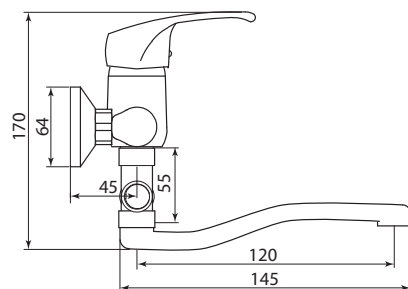

Материал корпуса: латунь
Материал ручки: металл
Цвет: хром
Тип затвора: керамический картридж Ø35 мм, угол поворота 100°
Тип крепления: эксцентрики, отражатели
Тип дивертора: кнопочный, вытяжной
Тип шланга: нержавеющая сталь, двойной замок, L=1500мм
Тип лейки: лейка душевая, 1 режим
Тип аэратора: пластиковый с металлическими сетками