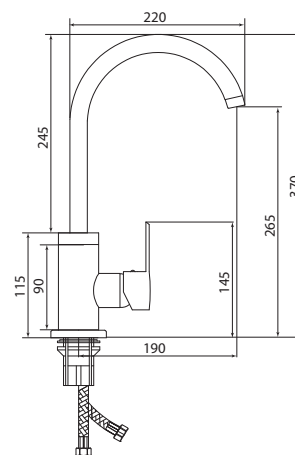

Открыть
ВИМ-
модель:

Больше
информации
на сайте: