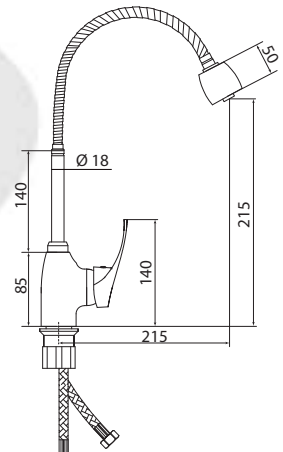

СЛ-ОД-1БЛ

Смеситель для мойки с высоким изливом, одноручный

Материал корпуса: латунь
Материал ручки: металл
Цвет: белый, хром
Тип затвора: керамический картридж Ø40 мм, угол поворота 100°
Тип крепления: универсальная монтажная гайка
Тип подводки для воды: гибкая подводка из нержавеющей стали, L=400 мм
Тип аэратора: пластиковый в металлическом корпусе

Больше информации на сайте:

СЛ-ОД-1ЧН

Смеситель для мойки с высоким изливом, одноручный

Материал корпуса: латунь
Материал ручки: металл
Цвет: черный, хром
Тип затвора: керамический картридж Ø40 мм, угол поворота 100°
Тип крепления: универсальная монтажная гайка
Тип подводки для воды: гибкая подводка из нержавеющей стали, L=400 мм
Тип аэратора: пластиковый в металлическом корпусе

Больше информации на сайте:

СЛ-ОД-Ц25

Смеситель для мойки гибким изливом, одноручный

Материал корпуса: латунь
Материал ручки: металл
Цвет: хром
Тип затвора: керамический картридж Ø40 мм, угол поворота 100°
Тип крепления: универсальная монтажная гайка
Тип подводки для воды: гибкая подводка из нержавеющей стали, L=400 мм
Тип аэратора: пластиковый, 2 режима
Тип излива: гибкий

Больше информации на сайте:

СЛ-ОД-Ц2Б

Смеситель для мойки с высоким изливом из силикона

Материал корпуса: латунь
Материал ручки: металл
Цвет: хром, белый
Тип затвора: керамический картридж Ø40 мм, угол поворота 100°
Тип крепления: универсальная монтажная гайка
Тип подводки для воды: гибкая подводка в двухцветной оплетке из фибронеилона, L=500 мм
Тип аэратора: пластиковый
Тип излива: гибкий, из силикона

Больше информации на сайте: