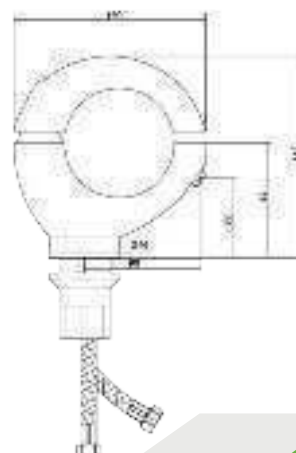

СЛ-ОД-С10

Смеситель для умывальника с литым изливом, одноручный

серия

C

Материал корпуса: латунь
Материал ручки: металл
Цвет: хром
Тип затвора: керамический картридж Ø40 мм, угол поворота 100°
Тип крепления: универсальная монтажная гайка
Тип подводки для воды: гибкая подводка в двухцветной оплетке из фибронеилона, L=500 мм
Тип аэратора: пластиковый, монетарный

Больше информации на сайте:

СЛ-ОД-С1Б

Смеситель для умывальника с литым изливом, одноручный

Материал корпуса: латунь
Материал ручки: металл
Цвет: бронзовый
Тип затвора: керамический картридж Ø40 мм, угол поворота 100°
Тип крепления: универсальная монтажная гайка
Тип подводки для воды: гибкая подводка в двухцветной оплетке из фибронеилона, L=500 мм
Тип аэратора: пластиковый, монетарный

Больше информации на сайте:

СЛ-ОД-С1З

Смеситель для умывальника с литым изливом, одноручный

Материал корпуса: латунь
Материал ручки: металл
Цвет: золотой
Тип затвора: керамический картридж Ø40 мм, угол поворота 100°
Тип крепления: универсальная монтажная гайка
Тип подводки для воды: гибкая подводка в двухцветной оплетке из фибронеилона, L=500 мм
Тип аэратора: пластиковый, монетарный

Больше информации на сайте:

СЛ-ОД-С1Ч

Смеситель для умывальника с литым изливом, одноручный

Материал корпуса: латунь
Материал ручки: металл
Цвет: черный
Тип затвора: керамический картридж Ø40 мм, угол поворота 100°
Тип крепления: универсальная монтажная гайка
Тип подводки для воды: гибкая подводка в двухцветной оплетке из фибронеилона, L=500 мм
Тип аэратора: пластиковый, монетарный

Больше информации на сайте: