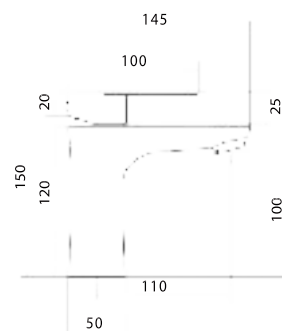

Больше информации на сайте: