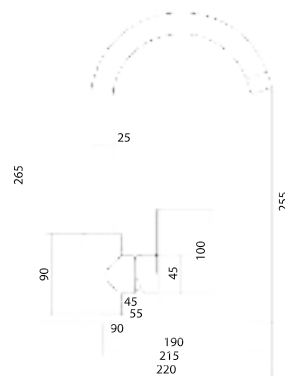

СЛ-ОД-Ж22

Смеситель для мойки с высоким изливом, одноручный

Материал корпуса: нержавеющая сталь
Материал ручки: металл
Цвет: стальной
Тип затвора: керамический картридж Ø35 мм, угол поворота 100°
Тип крепления: универсальная монтажная гайка
Тип подводки для воды: гибкая подводка из нержавеющей стали, L=400 мм
Тип аэратора: металлический с пластиковой сеткой

Больше информации на сайте:

СЛ-ОД-Ж25

Смеситель для мойки с гибким изливом, одноручный

Материал корпуса: нержавеющая сталь
Материал ручки: металл
Цвет: стальной
Тип затвора: керамический картридж Ø35 мм, угол поворота 100°
Тип крепления: универсальная монтажная гайка
Тип подводки для воды: гибкая подводка из нержавеющей стали, L=400 мм
Тип аэратора: пластиковый, 2 режима
Тип излива: гибкий

Больше информации на сайте:

СЛ-ОД-Ж27

Смеситель для мойки с высоким изливом, черный, одноручный

Материал корпуса: нержавеющая сталь
Материал ручки: металл
Цвет: черный
Тип затвора: керамический картридж Ø35 мм, угол поворота 100°
Тип крепления: универсальная монтажная гайка
Тип подводки для воды: гибкая подводка из нержавеющей стали, L=400 мм
Тип аэратора: металлический с пластиковой сеткой

Больше информации на сайте:

СЛ-ОД-Ж31

Смеситель для ванны универсальный, одноручный

Материал корпуса: нержавеющая сталь
Материал ручки: металл
Цвет: стальной
Тип затвора: керамический картридж Ø35 мм, угол поворота 100°
Тип крепления: эксцентрики, отражатели
Тип дивертора: флажковый, поворотный
Тип шланга: нержавеющая сталь, двойной замок, L=1500мм
Тип лейки: лейка душевая, 1 режим
Тип аэратора: металлический с пластиковой сеткой

Больше информации на сайте: