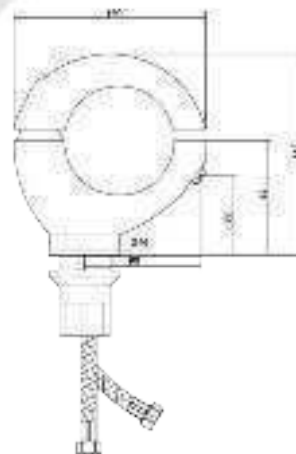

СЛ-ОД-С10

Смеситель для умывальника с литым изливом, одноручный

серия

C

Материал корпуса: латунь
Материал ручки: металл
Цвет: хром
Тип затвора: керамический картридж Ø40 мм, угол поворота 100°
Тип крепления: универсальная монтажная гайка
Тип подводки для воды: гибкая подводка в двухцветной оплетке из фибронеилона, L=500 мм
Тип аэратора: пластиковый, монетарный

Больше информации на сайте:

СЛ-ОД-С1Б

Смеситель для умывальника с литым изливом, одноручный

Материал корпуса: латунь
Материал ручки: металл
Цвет: бронзовый
Тип затвора: керамический картридж Ø40 мм, угол поворота 100°
Тип крепления: универсальная монтажная гайка
Тип подводки для воды: гибкая подводка в двухцветной оплетке из фибронеилона, L=500 мм
Тип аэратора: пластиковый, монетарный

Больше информации на сайте:

СЛ-ОД-С1З

Смеситель для умывальника с литым изливом, одноручный

Материал корпуса: латунь
Материал ручки: металл
Цвет: золотой
Тип затвора: керамический картридж Ø40 мм, угол поворота 100°
Тип крепления: универсальная монтажная гайка
Тип подводки для воды: гибкая подводка в двухцветной оплетке из фибронеилона, L=500 мм
Тип аэратора: пластиковый, монетарный

Больше информации на сайте:

СЛ-ОД-С1Ч

Смеситель для умывальника с литым изливом, одноручный

Материал корпуса: латунь
Материал ручки: металл
Цвет: черный
Тип затвора: керамический картридж Ø40 мм, угол поворота 100°
Тип крепления: универсальная монтажная гайка
Тип подводки для воды: гибкая подводка в двухцветной оплетке из фибронеилона, L=500 мм
Тип аэратора: пластиковый, монетарный

Больше информации на сайте: