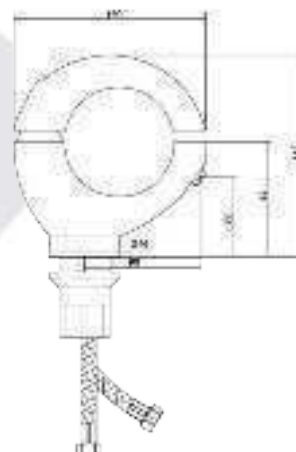

СЛ-ОД-С10

Смеситель для умывальника с литым изливом, одноручный

серия

C

Материал корпуса: латунь
Материал ручки: металл
Цвет: хром
Тип затвора: керамический картридж Ø40 мм, угол поворота 100°
Тип крепления: универсальная монтажная гайка
Тип подводки для воды: гибкая подводка в двухцветной оплетке из фибронеилона, L=500 мм
Тип аэратора: пластиковый, монетарный

Больше информации на сайте:

СЛ-ОД-С1Б

Смеситель для умывальника с литым изливом, одноручный

Материал корпуса: латунь
Материал ручки: металл
Цвет: бронзовый
Тип затвора: керамический картридж Ø40 мм, угол поворота 100°
Тип крепления: универсальная монтажная гайка
Тип подводки для воды: гибкая подводка в двухцветной оплетке из фибронеилона, L=500 мм
Тип аэратора: пластиковый, монетарный

Больше информации на сайте:

СЛ-ОД-С1З

Смеситель для умывальника с литым изливом, одноручный

Материал корпуса: латунь
Материал ручки: металл
Цвет: золотой
Тип затвора: керамический картридж Ø40 мм, угол поворота 100°
Тип крепления: универсальная монтажная гайка
Тип подводки для воды: гибкая подводка в двухцветной оплетке из фибронеилона, L=500 мм
Тип аэратора: пластиковый, монетарный

Больше информации на сайте:

СЛ-ОД-С1Ч

Смеситель для умывальника с литым изливом, одноручный

Материал корпуса: латунь
Материал ручки: металл
Цвет: черный
Тип затвора: керамический картридж Ø40 мм, угол поворота 100°
Тип крепления: универсальная монтажная гайка
Тип подводки для воды: гибкая подводка в двухцветной оплетке из фибронеилона, L=500 мм
Тип аэратора: пластиковый, монетарный

Больше информации на сайте: