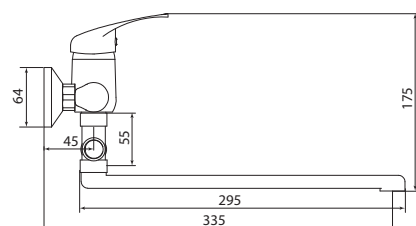

Материал корпуса: латунь
Материал ручки: металл
Цвет: хром
Тип затвора: керамический картридж Ø35 мм, угол поворота 100°
Тип крепления: эксцентрики, отражатели
Тип дивертора: кнопочный, вытяжной
Тип шланга: нержавеющая сталь, двойной замок, L=1500мм
Тип лейки: лейка душевая, 1 режим
Тип аэратора: пластиковый с металлическими сетками