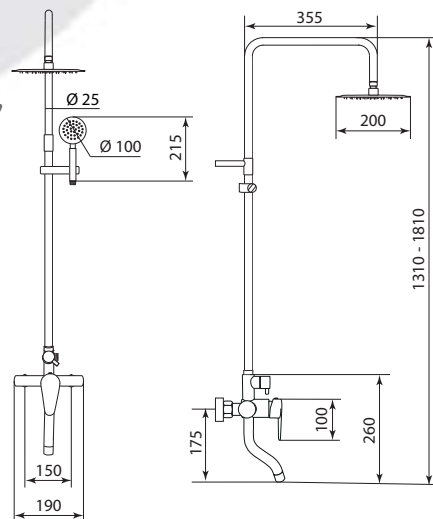

Материал корпуса: нержавеющая сталь
Материал ручки: металл
Цвет: стальной
Тип затвора: керамический картридж Ø35 мм, угол поворота 100°
Тип крепления: эксцентрики, отражатели
Тип шланга: нержавеющая сталь, двойной замок, L=1500мм
Тип лейки: лейка душевая, тропический душ

Больше информации на сайте: