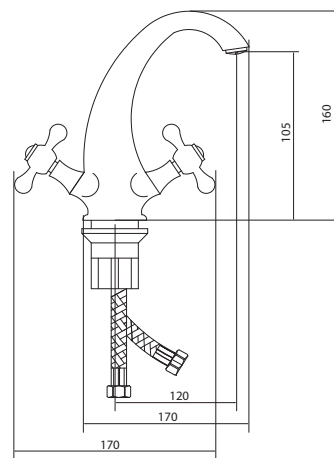

СЛ-ДВ-А10

Смеситель для умывальника с литым изливом, двухручный

серия

A

Материал корпуса: латунь
Материал ручки: металл
Цвет: хром
Тип затвора: вентильные головки с керамическими пластинами, угол поворота 90°
Тип крепления: универсальная монтажная гайка
Тип подводки для воды: гибкая подводка в двухцветной оплетке из фибронеилона, L=500 мм
Тип аэратора: пластиковый, монетарный

Больше информации на сайте:

СЛ-ДВ-А13

Смеситель для умывальника с литым изливом, двухручный

Материал корпуса: латунь
Материал ручки: металл
Цвет: золотой
Тип затвора: вентильные головки с керамическими пластинами, угол поворота 90°
Тип крепления: универсальная монтажная гайка
Тип подводки для воды: гибкая подводка в двухцветной оплетке из фибронеилона, L=500 мм
Тип аэратора: пластиковый, монетарный

Больше информации на сайте:

СЛ-ДВ-А1Х

Смеситель для умывальника с литым изливом, двухручный

Материал корпуса: латунь
Материал ручки: металл
Цвет: черный хром
Тип затвора: вентильные головки с керамическими пластинами, угол поворота 90°
Тип крепления: универсальная монтажная гайка
Тип подводки для воды: гибкая подводка в двухцветной оплетке из фибронеилона, L=500 мм
Тип аэратора: пластиковый, монетарный

Больше информации на сайте:

СЛ-ДВ-А30

Смеситель для ванны с коротким литым изливом, двухручный

Материал корпуса: латунь
Материал ручки: металл
Цвет: хром
Тип затвора: вентильные головки с керамическими пластинами, угол поворота 90°
Тип дивертора: флажковый, поворотный
Тип крепления: эксцентрики, отражатели
Тип шланга: нержавеющая сталь, двойной замок, L=1500мм
Тип крепления лейки: крепление на корпусе смесителя, крепление настенное

Больше информации на сайте: