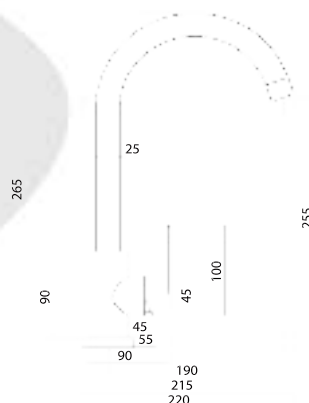

СЛ-ОД-Ж22

Смеситель для мойки с высоким изливом, одноручный

Материал корпуса: нержавеющая сталь
Материал ручки: металл
Цвет: стальной
Тип затвора: керамический картридж Ø35 мм, угол поворота 100°
Тип крепления: универсальная монтажная гайка
Тип подводки для воды: гибкая подводка из нержавеющей стали, L=400 мм
Тип аэратора: металлический с пластиковой сеткой

Больше информации на сайте:

СЛ-ОД-Ж25

Смеситель для мойки с гибким изливом, одноручный

Материал корпуса: нержавеющая сталь
Материал ручки: металл
Цвет: стальной
Тип затвора: керамический картридж Ø35 мм, угол поворота 100°
Тип крепления: универсальная монтажная гайка
Тип подводки для воды: гибкая подводка из нержавеющей стали, L=400 мм
Тип аэратора: пластиковый, 2 режима
Тип излива: гибкий

Больше информации на сайте:

СЛ-ОД-Ж27

Смеситель для мойки с высоким изливом, черный, одноручный

Материал корпуса: нержавеющая сталь
Материал ручки: металл
Цвет: черный
Тип затвора: керамический картридж Ø35 мм, угол поворота 100°
Тип крепления: универсальная монтажная гайка
Тип подводки для воды: гибкая подводка из нержавеющей стали, L=400 мм
Тип аэратора: металлический с пластиковой сеткой

Больше информации на сайте:

СЛ-ОД-Ж31

Смеситель для ванны универсальный, одноручный

Материал корпуса: нержавеющая сталь
Материал ручки: металл
Цвет: стальной
Тип затвора: керамический картридж Ø35 мм, угол поворота 100°
Тип крепления: эксцентрики, отражатели
Тип дивертора: флажковый, поворотный
Тип шланга: нержавеющая сталь, двойной замок, L=1500мм
Тип лейки: лейка душевая, 1 режим
Тип аэратора: металлический с пластиковой сеткой

Больше информации на сайте: