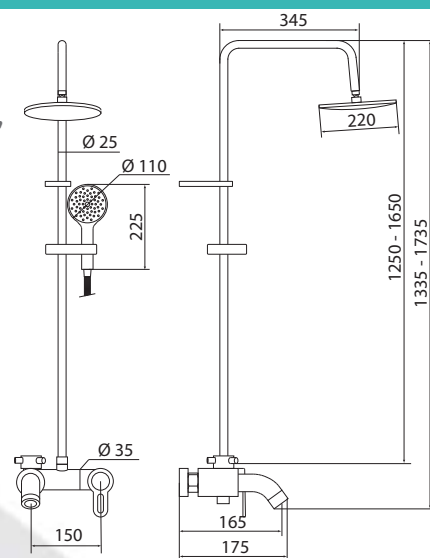

СЛ-ОД-Т40

Смеситель для душа, одноручный

Материал корпуса: латунь
Материал ручки: металл
Цвет: хром
Тип затвора: керамический картридж Ø35 мм, угол поворота 100°
Тип крепления: эксцентрики, отражатели
Тип шланга: нержавеющая сталь, двойной замок, L=1500мм
Тип лейки: лейка душевая, 1 режим
Тип крепления лейки: настенный

Открыть
ВМ-
модель:

Больше
информации
на сайте:

СЛ-ОД-Т60

Смеситель для ванны с тропическим душем, одноручный

Материал корпуса: латунь
Материал ручки: металл
Цвет: хром
Тип затвора: керамический картридж Ø35 мм, угол поворота 100°
Тип крепления: эксцентрики, отражатели
Тип шланга: нержавеющая сталь, двойной замок, L=1500мм
Тип лейки: лейка душевая Ø100 мм, тропический душ Ø230мм
Тип аэратора: пластиковый

Больше
информации
на сайте: