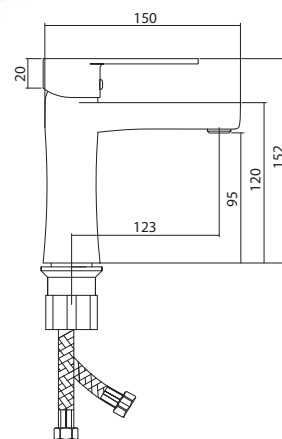

Открыть
ВИМ-
модель:

Больше
информации
на сайте: