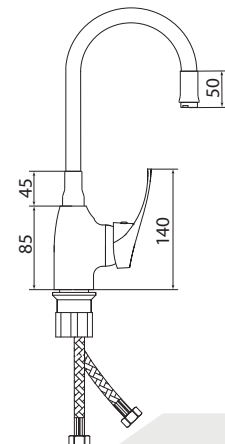

СЛ-ОД-1БЛ

Смеситель для мойки с высоким изливом, одноручный

Материал корпуса: латунь
Материал ручки: металл
Цвет: белый, хром
Тип затвора: керамический картридж Ø40 мм, угол поворота 100°
Тип крепления: универсальная монтажная гайка
Тип подводки для воды: гибкая подводка из нержавеющей стали, L=400 мм
Тип аэратора: пластиковый в металлическом корпусе

Больше информации на сайте:

СЛ-ОД-1ЧН

Смеситель для мойки с высоким изливом, одноручный

Материал корпуса: латунь
Материал ручки: металл
Цвет: черный, хром
Тип затвора: керамический картридж Ø40 мм, угол поворота 100°
Тип крепления: универсальная монтажная гайка
Тип подводки для воды: гибкая подводка из нержавеющей стали, L=400 мм
Тип аэратора: пластиковый в металлическом корпусе

Больше информации на сайте:

СЛ-ОД-Ц25

Смеситель для мойки гибким изливом, одноручный

Материал корпуса: латунь
Материал ручки: металл
Цвет: хром
Тип затвора: керамический картридж Ø40 мм, угол поворота 100°
Тип крепления: универсальная монтажная гайка
Тип подводки для воды: гибкая подводка из нержавеющей стали, L=400 мм
Тип аэратора: пластиковый, 2 режима
Тип излива: гибкий

Больше информации на сайте:

СЛ-ОД-Ц2Б

Смеситель для мойки с высоким изливом из силикона

Материал корпуса: латунь
Материал ручки: металл
Цвет: хром, белый
Тип затвора: керамический картридж Ø40 мм, угол поворота 100°
Тип крепления: универсальная монтажная гайка
Тип подводки для воды: гибкая подводка в двухцветной оплетке из фибронеилона, L=500 мм
Тип аэратора: пластиковый
Тип излива: гибкий, из силикона

Больше информации на сайте: