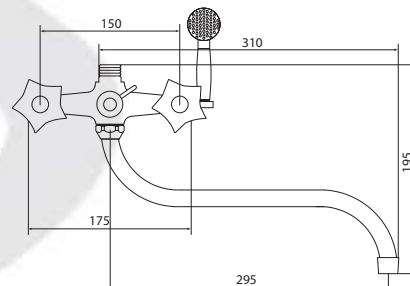

СЛ-ДВ-Е10

Смеситель для умывальника с литым изливом, двуручный

Материал корпуса: латунь
Материал ручки: металл
Цвет: хром
Тип затвора: вентильные головки с керамическими пластинами, угол поворота 90°
Тип крепления: универсальная монтажная гайка
Тип подводки для воды: гибкая подводка в двухцветной оплетке из фибронейлона, L=500 мм
Тип аэратора: пластиковый, монетарный

Больше информации на сайте:

СЛ-ДВ-Е30

Смеситель для ванны с коротким литым изливом, двуручный

Материал корпуса: латунь
Материал ручки: металл
Цвет: хром
Тип затвора: вентильные головки с керамическими пластинами, угол поворота 90°
Тип дивертора: флажковый, поворотный
Тип крепления: эксцентрики, отражатели
Тип шланга: нержавеющая сталь, двойной замок, L=1500мм
Тип лейки: лейка душевая, 1 режим
Тип крепления лейки: крепление на корпусе смесителя, крепление настенное

Больше информации на сайте:

СЛ-ДВ-Е31

Смеситель для ванны универсальный, двуручный

Материал корпуса: латунь
Материал ручки: металл
Цвет: хром
Тип затвора: вентильные головки с керамическими пластинами, угол поворота 90°
Тип дивертора: флажковый, поворотный
Тип крепления: эксцентрики, отражатели
Тип шланга: нержавеющая сталь, двойной замок, L=1500мм
Тип лейки: лейка душевая, 1 режим
Тип крепления лейки: крепление на корпусе смесителя, крепление настенное

Больше информации на сайте: