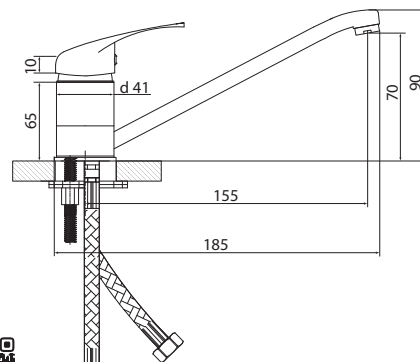

Материал корпуса: латунь
Материал ручки: металл
Цвет: хром
Тип затвора: керамический картридж Ø35 мм, угол поворота 100°
Тип крепления: монтажный комплект со шпилькой
Тип подводки для воды: гибкая подводка из нержавеющей стали, L=400 мм
Тип аэратора: пластиковый с металлическими сетками

Открыть
ВИМ-
модель:

Больше
информации
на сайте: