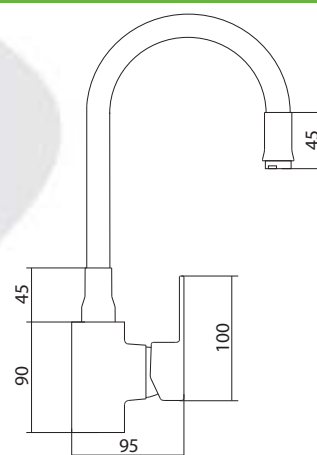

## СЛ-ЦВ-Ф26

Смеситель для мойки с высоким изливом из силикона, одноручный

**Материал корпуса:** латунь  
**Материал ручки:** металл  
**Цвет:** белый  
**Тип затвора:** керамический картридж Ø35 мм, угол поворота 100°  
**Тип крепления:** универсальная монтажная гайка  
**Тип подводки для воды:** гибкая подводка из нержавеющей стали, L=400 мм  
**Тип аэратора:** пластиковый в металлическом корпусе  
**Тип излива:** гибкий, из силикона, L=395 мм