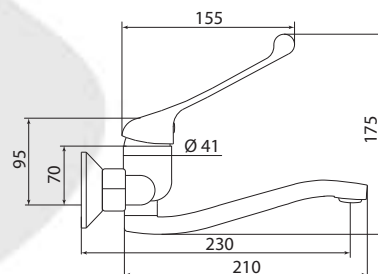

Больше информации на сайте: