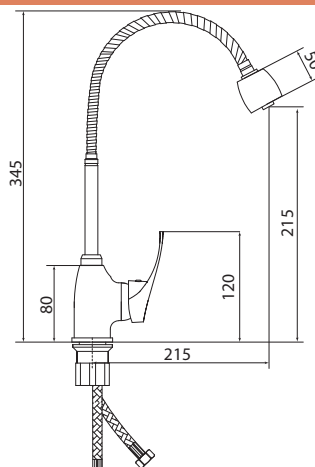

## СЛ-ОД-В25

Смеситель для мойки с гибким изливом, одноручный

**Материал корпуса:** латунь  
**Материал ручки:** металл  
**Цвет:** хром  
**Тип затвора:** керамический картридж Ø35 мм, угол поворота 100°  
**Тип крепления:** универсальная монтажная гайка  
**Тип подводки для воды:** гибкая подводка в оплетке двух цветов из фибронеилона, L=500 мм  
**Тип аэратора:** пластиковый, 2 режима  
**Тип излива:** гибкий