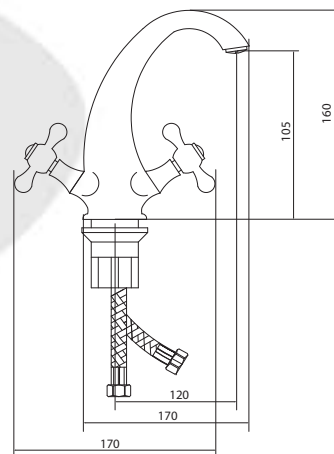

СЛ-ДВ-А10

Смеситель для умывальника с литым изливом, двухручный

серия

A

Материал корпуса: латунь
Материал ручки: металл
Цвет: хром
Тип затвора: вентильные головки с керамическими пластинами, угол поворота 90°
Тип крепления: универсальная монтажная гайка
Тип подводки для воды: гибкая подводка в двухцветной оплетке из фибронеилона, L=500 мм
Тип аэратора: пластиковый, монетарный

Больше информации на сайте:

СЛ-ДВ-А13

Смеситель для умывальника с литым изливом, двухручный

Материал корпуса: латунь
Материал ручки: металл
Цвет: золотой
Тип затвора: вентильные головки с керамическими пластинами, угол поворота 90°
Тип крепления: универсальная монтажная гайка
Тип подводки для воды: гибкая подводка в двухцветной оплетке из фибронеилона, L=500 мм
Тип аэратора: пластиковый, монетарный

Больше информации на сайте:

СЛ-ДВ-А1Х

Смеситель для умывальника с литым изливом, двухручный

Материал корпуса: латунь
Материал ручки: металл
Цвет: черный хром
Тип затвора: вентильные головки с керамическими пластинами, угол поворота 90°
Тип крепления: универсальная монтажная гайка
Тип подводки для воды: гибкая подводка в двухцветной оплетке из фибронеилона, L=500 мм
Тип аэратора: пластиковый, монетарный

Больше информации на сайте:

СЛ-ДВ-А30

Смеситель для ванны с коротким литым изливом, двухручный

Материал корпуса: латунь
Материал ручки: металл
Цвет: хром
Тип затвора: вентильные головки с керамическими пластинами, угол поворота 90°
Тип дивертора: флажковый, поворотный
Тип крепления: эксцентрики, отражатели
Тип шланга: нержавеющая сталь, двойной замок, L=1500мм
Тип крепления лейки: крепление на корпусе смесителя, крепление настенное

Больше информации на сайте: