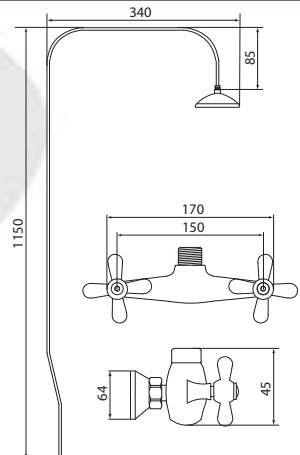

Открыть
ВИМ-
модель:

Больше
информации
на сайте: