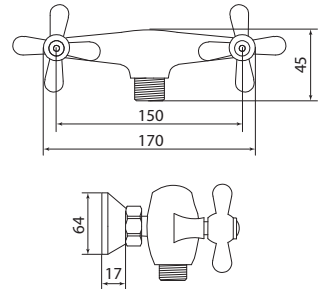

Больше
информации
на сайте: