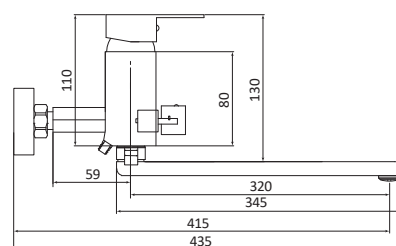

СЛ-ОД-Н26 Смеситель для мойки с высоким изливом из силикона, одноручный

Материал корпуса: латунь
Материал ручки: металл
Цвет: хром/серый
Тип затвора: керамический картридж Ø35 мм, угол поворота 100°
Тип крепления: универсальная монтажная гайка
Тип подводки для воды: гибкая подводка в двухцветной оплетке из фибронеилона, L=500 мм
Тип аэратора: пластиковый
Тип излива: гибкий, из силикона

Больше информации на сайте:

СЛ-ОД-Н31

Смеситель для ванны универсальный, одноручный

Материал корпуса: латунь
Материал ручки: металл
Цвет: хром
Тип затвора: керамический картридж Ø35 мм, угол поворота 100°
Тип крепления: эксцентрики, отражатели
Тип дивертора: флажковый, поворотный
Тип шланга: нержавеющая сталь, двойной замок, L=1500 мм
Тип лейки: душевая, 1 режим
Тип аэратора: пластиковый, монетарный

Больше информации на сайте:

СЛ-ОД-Н3Б

Смеситель для ванны универсальный, одноручный

Материал корпуса: латунь
Материал ручки: металл
Цвет: белый
Тип затвора: керамический картридж Ø35 мм, угол поворота 100°
Тип крепления: эксцентрики, отражатели
Тип дивертора: флажковый, поворотный
Тип шланга: нержавеющая сталь, двойной замок, L=1500 мм
Тип лейки: душевая, 1 режим
Тип аэратора: пластиковый, монетарный

Больше информации на сайте:

СЛ-ОД-Н3Ч

Смеситель для ванны универсальный, одноручный

Материал корпуса: латунь
Материал ручки: металл
Цвет: черный
Тип затвора: керамический картридж Ø35 мм, угол поворота 100°
Тип крепления: эксцентрики, отражатели
Тип дивертора: флажковый, поворотный
Тип шланга: нержавеющая сталь, двойной замок, L=1500 мм
Тип лейки: душевая, 1 режим
Тип аэратора: пластиковый, монетарный

Больше информации на сайте: