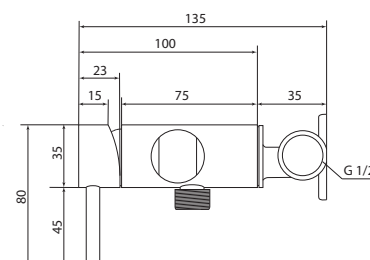

СЛ-ОД-Д51

Смеситель для биде настенный, одноручный

Материал корпуса: латунь
Материал ручки: металл
Цвет: хром
Тип затвора: керамический картридж Ø25 мм, угол поворота 100°
Тип крепления: эксцентрики, отражатели, пара
Тип шланга: нержавеющая сталь, двойной замок, L=1500мм
Тип лейки: лейка для биде
Тип крепления лейки: на корпусе

Открыть
ВИМ-
модель:

Больше
информации
на сайте:

СЛ-ОД-Д52

Смеситель для биде настенный, одноручный

Материал корпуса: латунь
Материал ручки: металл
Цвет: хром
Тип затвора: керамический картридж Ø25 мм, угол поворота 100°
Тип крепления: эксцентрик + отражатель
Тип шланга: нержавеющая сталь, двойной замок, L=1500мм
Тип лейки: лейка для биде
Тип крепления лейки: на корпусе

Больше
информации
на сайте: