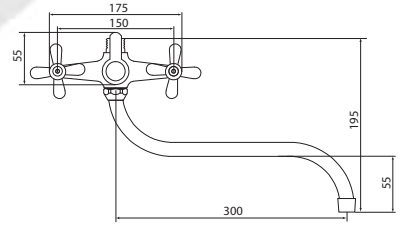

Материал корпуса: латунь
Материал ручки: пластик
Цвет: хром
Тип затвора: вентильные головки с керамическими пластинами, угол поворота 90°
Тип дивертора: флажковый, поворотный
Тип крепления: эксцентрики, отражатели
Тип шланга: нержавеющая сталь, двойной замок, L=1500мм
Тип крепления лейки: крепление на корпусе смесителя, крепление настенное

Открыть
ВИМ-
модель:

Больше
информации
на сайте: