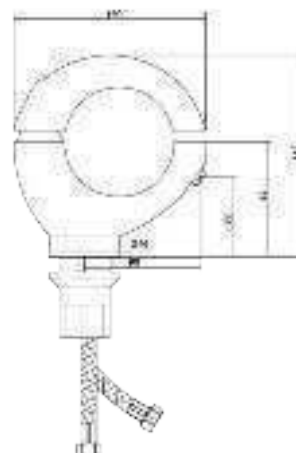

СЛ-ОД-С10

Смеситель для умывальника с литым изливом, одноручный

серия

C

Материал корпуса: латунь
Материал ручки: металл
Цвет: хром
Тип затвора: керамический картридж Ø40 мм, угол поворота 100°
Тип крепления: универсальная монтажная гайка
Тип подводки для воды: гибкая подводка в двухцветной оплетке из фибронеилона, L=500 мм
Тип аэратора: пластиковый, монетарный

Больше информации на сайте:

СЛ-ОД-С1Б

Смеситель для умывальника с литым изливом, одноручный

Материал корпуса: латунь
Материал ручки: металл
Цвет: бронзовый
Тип затвора: керамический картридж Ø40 мм, угол поворота 100°
Тип крепления: универсальная монтажная гайка
Тип подводки для воды: гибкая подводка в двухцветной оплетке из фибронеилона, L=500 мм
Тип аэратора: пластиковый, монетарный

Больше информации на сайте:

СЛ-ОД-С1З

Смеситель для умывальника с литым изливом, одноручный

Материал корпуса: латунь
Материал ручки: металл
Цвет: золотой
Тип затвора: керамический картридж Ø40 мм, угол поворота 100°
Тип крепления: универсальная монтажная гайка
Тип подводки для воды: гибкая подводка в двухцветной оплетке из фибронеилона, L=500 мм
Тип аэратора: пластиковый, монетарный

Больше информации на сайте:

СЛ-ОД-С1Ч

Смеситель для умывальника с литым изливом, одноручный

Материал корпуса: латунь
Материал ручки: металл
Цвет: черный
Тип затвора: керамический картридж Ø40 мм, угол поворота 100°
Тип крепления: универсальная монтажная гайка
Тип подводки для воды: гибкая подводка в двухцветной оплетке из фибронеилона, L=500 мм
Тип аэратора: пластиковый, монетарный

Больше информации на сайте: