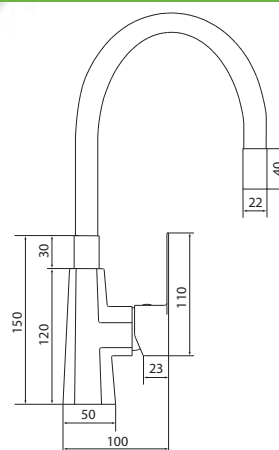

СЛ-ОД-Н26 Смеситель для мойки с высоким изливом из силикона, одноручный

Материал корпуса: латунь
Материал ручки: металл
Цвет: хром/серый
Тип затвора: керамический картридж Ø35 мм, угол поворота 100°
Тип крепления: универсальная монтажная гайка
Тип подводки для воды: гибкая подводка в двухцветной оплетке из фибронеилона, L=500 мм
Тип аэратора: пластиковый
Тип излива: гибкий, из силикона

Больше информации на сайте:

СЛ-ОД-Н31

Смеситель для ванны универсальный, одноручный

Материал корпуса: латунь
Материал ручки: металл
Цвет: хром
Тип затвора: керамический картридж Ø35 мм, угол поворота 100°
Тип крепления: эксцентрики, отражатели
Тип дивертора: флажковый, поворотный
Тип шланга: нержавеющая сталь, двойной замок, L=1500 мм
Тип лейки: душевая, 1 режим
Тип аэратора: пластиковый, монетарный

Больше информации на сайте:

СЛ-ОД-Н3Б

Смеситель для ванны универсальный, одноручный

Материал корпуса: латунь
Материал ручки: металл
Цвет: белый
Тип затвора: керамический картридж Ø35 мм, угол поворота 100°
Тип крепления: эксцентрики, отражатели
Тип дивертора: флажковый, поворотный
Тип шланга: нержавеющая сталь, двойной замок, L=1500 мм
Тип лейки: душевая, 1 режим
Тип аэратора: пластиковый, монетарный

Больше информации на сайте:

СЛ-ОД-Н3Ч

Смеситель для ванны универсальный, одноручный

Материал корпуса: латунь
Материал ручки: металл
Цвет: черный
Тип затвора: керамический картридж Ø35 мм, угол поворота 100°
Тип крепления: эксцентрики, отражатели
Тип дивертора: флажковый, поворотный
Тип шланга: нержавеющая сталь, двойной замок, L=1500 мм
Тип лейки: душевая, 1 режим
Тип аэратора: пластиковый, монетарный

Больше информации на сайте: