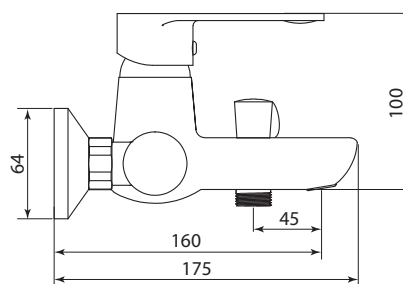

Открыть
ВИМ-
модель:

Больше
информации
на сайте: